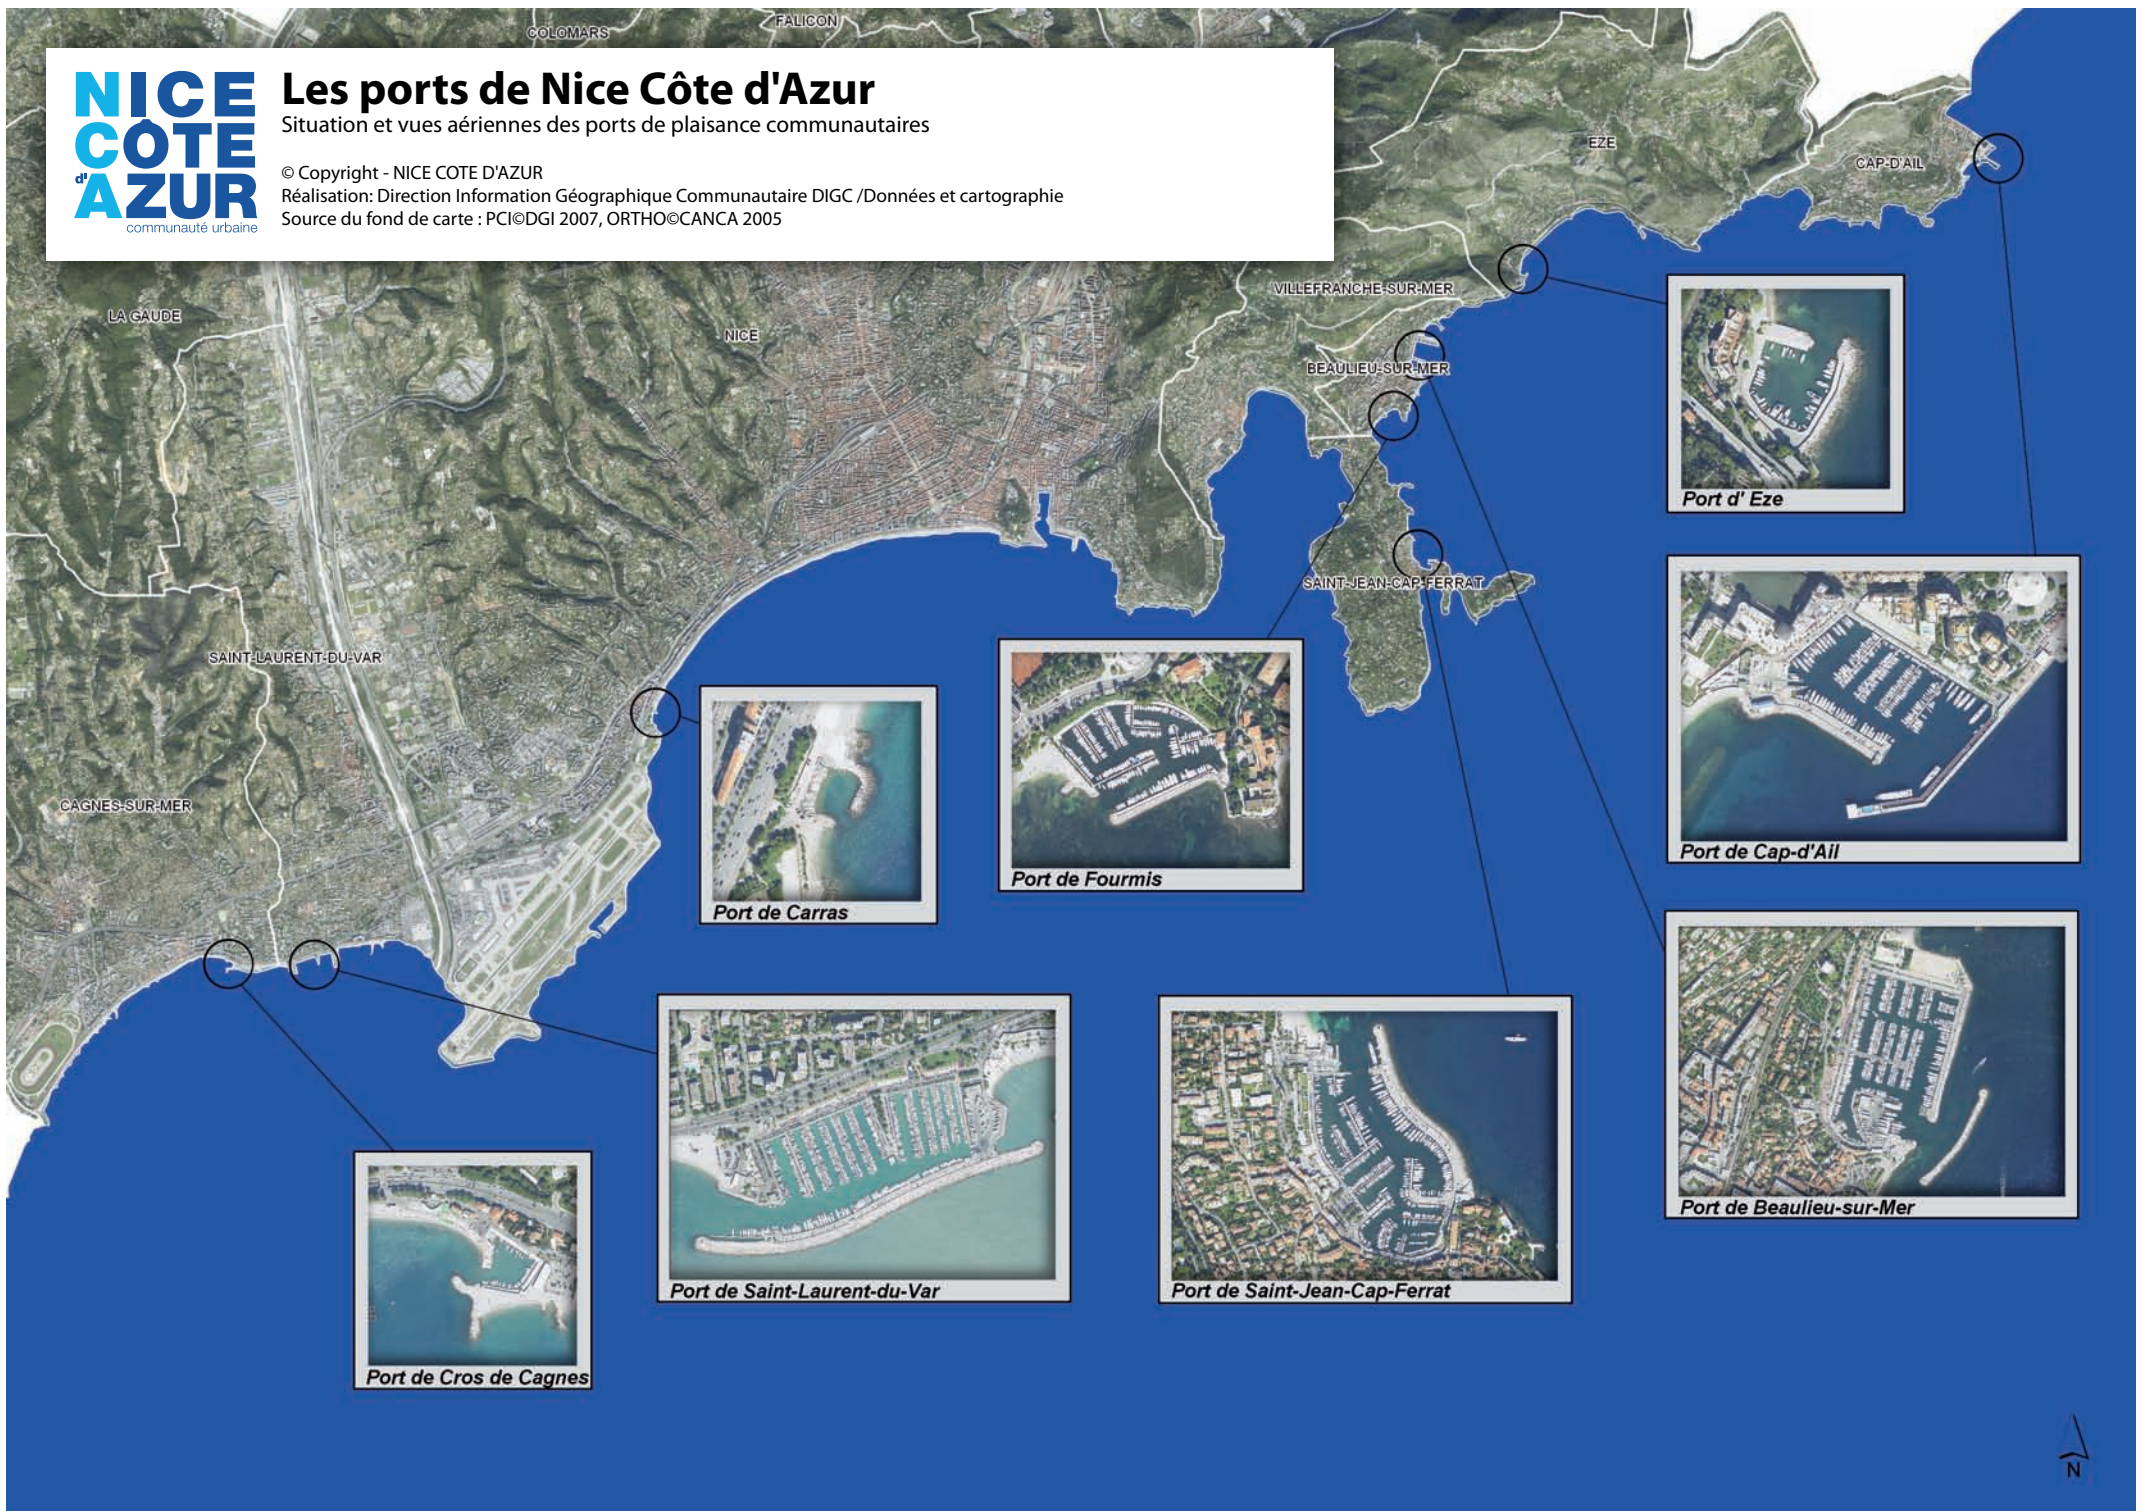

Les ports de Nice Côte d'Azur

Situation et vues aériennes des ports de plaisance communautaires

© Copyright - NICE COTE D'AZUR

Réalisation: Direction Information Géographique Communautaire DIGC /Données et cartographie

Source du fond de carte : PCI@DGI 2007, ORTHO@CANCA 2005

Port de Carras

Port de Fourmis

Port d'Eze

Port de Cap-d'Ail

Port de Cros de Cagnes

Port de Saint-Laurent-du-Var

Port de Saint-Jean-Cap-Ferrat

Port de Beaulieu-sur-Mer